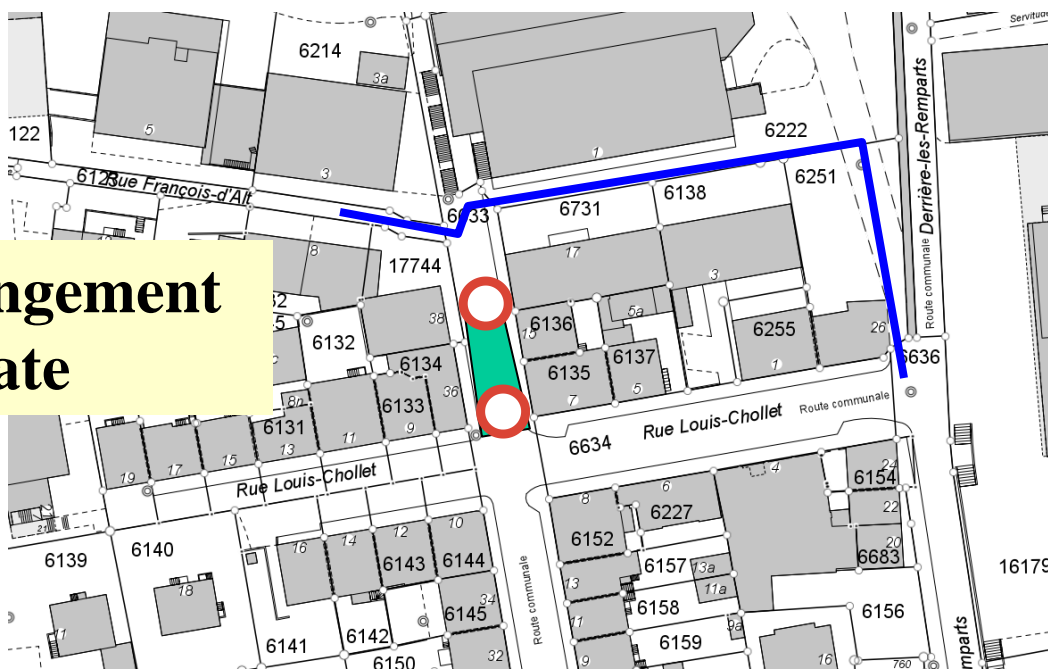

Restrictions de circulation - Verkehrseinschränkung

Lieu: Rue Grimoux 36 **Importance:**  haute
Ort:

Dates des travaux: Mardi 25 août 2015 06h30 – 18h00
Daten der Arbeiten:

Nature des travaux: Camion-grue sur la chaussée
Art der Arbeiten:

Mesures de circulation: Rue Grimoux fermée après la rue Louis-Chollet.
Verkehrsmassnahmen: Accès rue d'Alt par Derrière-les-Remparts

**Changement
de date**

Légende:

- | | | | | | | | |
|--|-----------------------------------|---|----------------|---|----------------------|---|---------|
|  | Interdiction générale de circuler |  | Accès interdit |  | Sens unique |  | Impasse |
|  | Déviation |  | Chantier |  | Itinéraire conseillé | | |